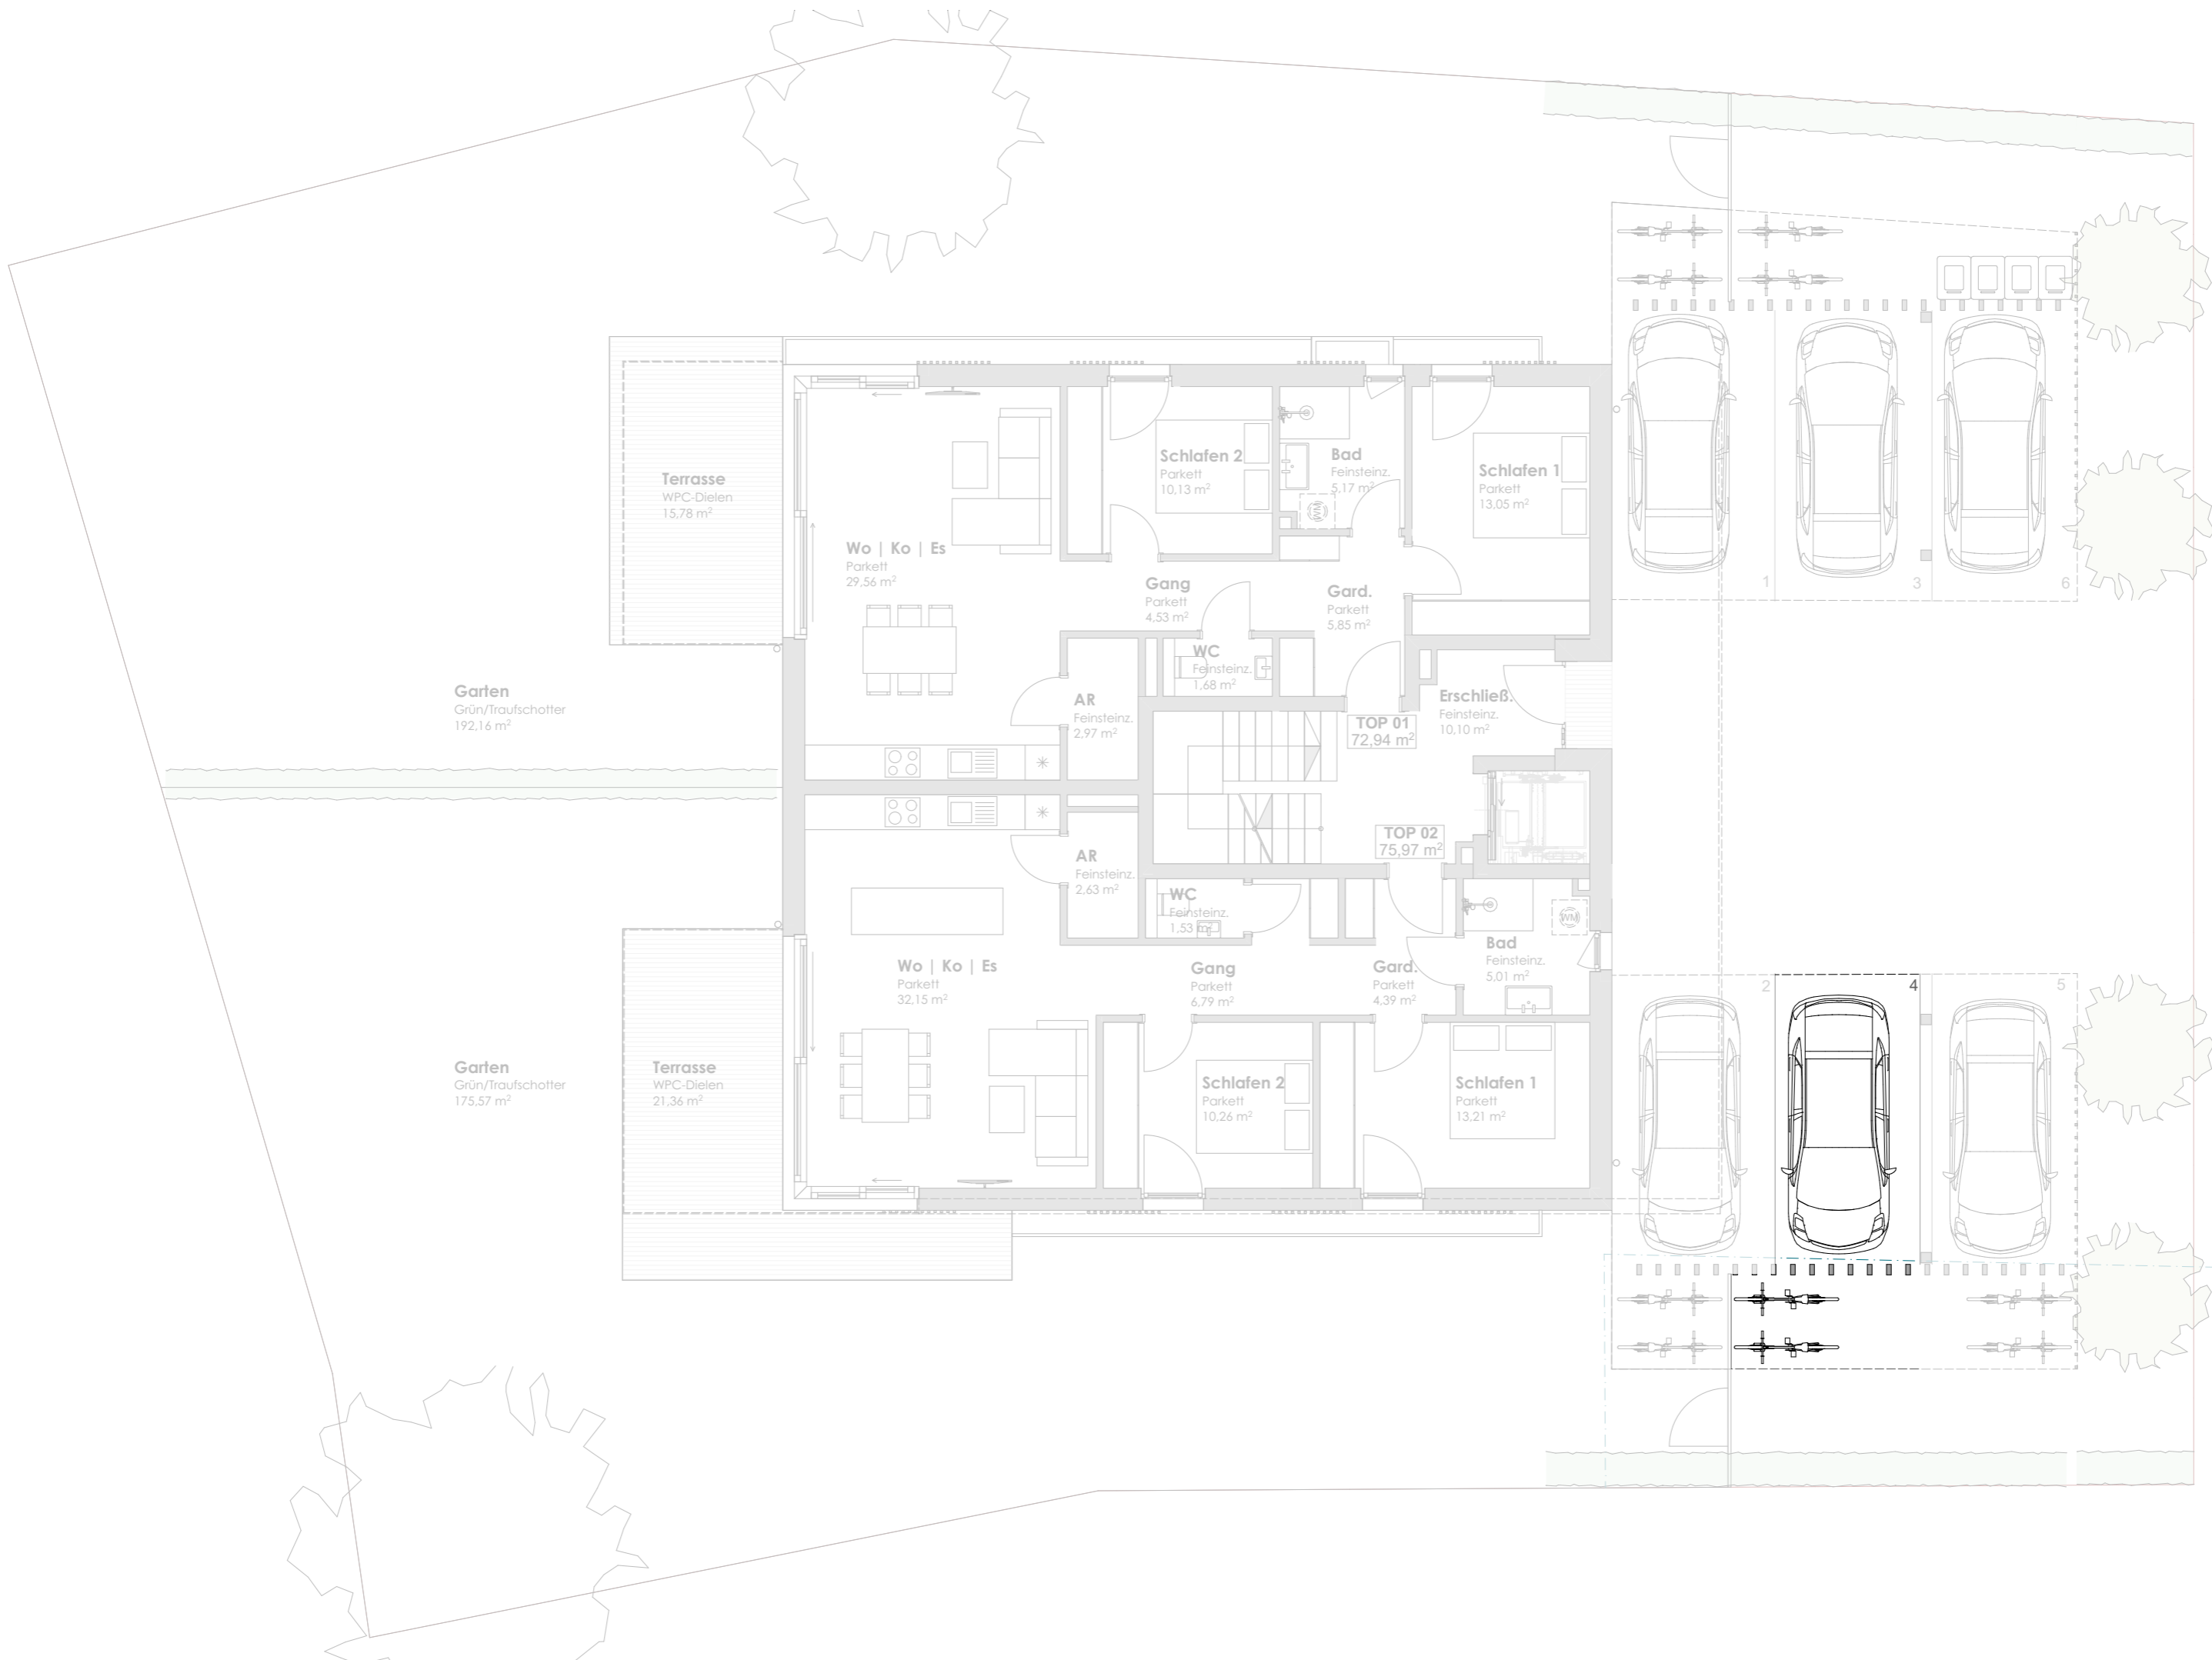

AR 01
5,12 m²
Feinsteinz.

AR 04
5,62 m²
Feinsteinz.

AR 02
5,13 m²
Feinsteinz.

Gang
6,32 m²
Feinsteinz.

AR 05
6,60 m²
Feinsteinz.

AR 03
5,13 m²
Feinsteinz.

Technik
5,80 m²
Feinsteinz.

STH
13,92 m²
Feinsteinz.

Terrasse
WPC-Dielen
15,78 m²

Garten
Grün/Traufschotter
192,16 m²

Terrasse
WPC-Dielen
21,36 m²

Garten
Grün/Traufschotter
175,57 m²

Wo | Ko | Es
Parkett
29,56 m²

Wo | Ko | Es
Parkett
32,15 m²

Schlafen 2
Parkett
10,13 m²

Bad
Feinsteinz.
5,17 m²

Schlafen 1
Parkett
13,05 m²

Gang
Parkett
4,53 m²

Gard.
Parkett
5,85 m²

WC
Feinsteinz.
1,68 m²

AR
Feinsteinz.
2,97 m²

Erschließ.
Feinsteinz.
10,10 m²

TOP 01
72,94 m²

1

3

6

2

4

5